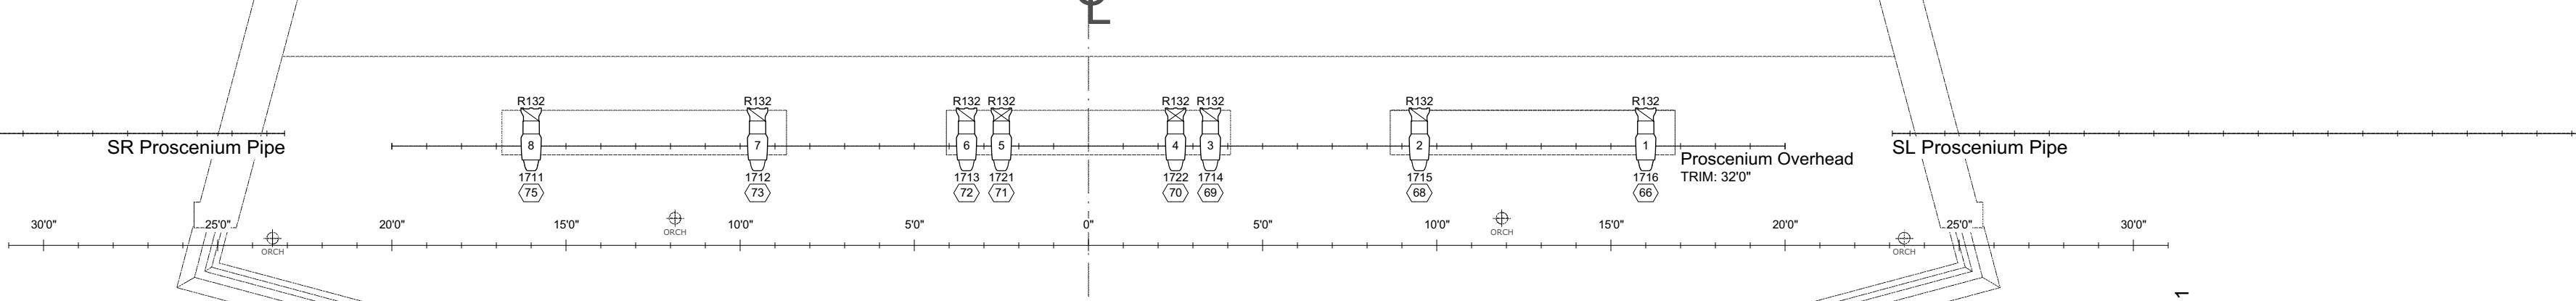

Burlington Performing Arts Centre

House Lighting Plot

September 2022

Drawn by: Ryan Marshall

LEGEND

Symbol Key

Colour → Address
Accessory → Universe
Circuit #
Channel

Fixtures

- ETC Source4 10deg
- ETC Source4 14deg
- ETC Source4 19deg
- ETC Source4 26deg
- ETC Source4 36deg
- ETC Source4 50deg
- ETC Source4 70deg
- ETC Source4 LED2LS 26deg
- ETC Source4 LED2LS 36deg
- ETC Source4 PAR NSP
- ETC Source4 PAR WFL
- Selecon Rama 6" Fresnel
- Chauvet COLORado 2 Quad Zoom Tour
- Altman Sky Cyc 1 Cell
- Varilite VL-1100 Tungsten Dimmer
- Spotting Lamp
- Work Light
- MDG Atmosphere
- Fan

Accessories

- GOBO
- Iris
- 4-Panel Barn Door
- Apollo SC 7.25

ALL BC #	0
53	A
52	C
51	C
47	D
46	D
49	D
48	D
45	D
44	D
43	D
42	D
41	D
40	D
39	D
38	D
37	D
36	D
35	D
34	D
33	D
32	D
31	D
30	D
29	D
28	D
27	D
26	D
25	D
24	D
23	D
22	D
21	D
20	D
19	D
18	D
17	D
16	D
15	D
14	D
13	D
12	D
11	D
10	D
9	D
8	D
7	D
6	D
5	D
4	D
3	D
2	D
1	D
FC	D